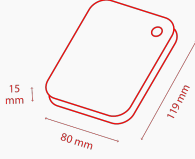

# Ürün spesifikasyonları

Temel Spesifikasyonlar		Box Content	
Arabirim	USB 3.2 Gen 1 (USB 2.0 uyumlu)	Kutu içeriği	Canvio Ready USB 3.2 Gen 1 (Type A - Micro-B) Kullanıcı Kılavuzu (sabit sürücüye önceden yüklenmiş)
Maks. aktarım hızı	~ 5.0 Gbit/s	Fiziksel	
Dosya sistemi	NTFS (MS Windows) *Sürücü, Mac ile tam uyumluluk için HFS+ dosya sistemine yeniden biçimlendirilebilir.	Ağırlık	2 TB, 1 TB: 149 g 4 TB: 217,5 g
Güç	USB veri yolu (maks. 900 mA)	Boyutlar	2 TB, 1 TB: 78 x 109 x 14 mm 4 TB: 78 x 109 x 19,5 mm
Sistem Gereksinimleri	Windows® 11 / Windows® 10 / Windows® 8.1 Bir adet boş USB 3.2 Gen 1 veya USB 2.0 bağlantı noktası macOS v13.0 / v12.6.1 / v11.7.1 / v10.15 / v10.14 / v10.13 için yeniden biçimlendirme gerektirir		